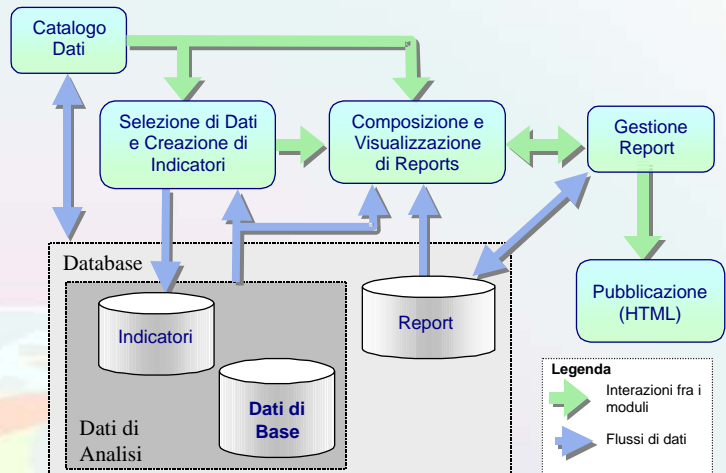

ST StatPortal è un portale Web per la

- **Consultazione**
- **Produzione**
- **Condivisione**
- **Analisi**

di informazione statistica e geostatistica su Internet.

ST StatPortal è fortemente orientato alla rappresentazione di dati con una valenza territoriale, con un potenziale campo di applicazione in tematiche quali, ad esempio,

- *ambiente*
- *sanità*
- *attività produttive*
- *marketing*
- *osservatori (sociale, turistico, economico, urbanistica, ecc.)*

In ST StatPortal gli utenti sono riconosciuti dal sistema e possono configurare e scambiare informazione in un ambiente web totalmente integrato.

Sistema di databrowsing, per l'analisi online interattiva (OLAP) dei dati tramite reportistica *tabellare*, *grafica* e tramite *carte tematiche dinamiche*, che permettono, tramite navigazione Cartografica, l'analisi dei dati sul territorio.

Creazione, calcolo e condivisione di indicatori statistici personalizzati a partire dai dati di base, che rendono quindi il sistema anche uno strumento di produzione dati.

Composizione di reportistica, per permettere ad un utente autorizzato, attraverso un modello pre-impostato, di combinare e pubblicare i report ottenuti, generando pagine HTML visibili su Internet da tutti gli utenti.